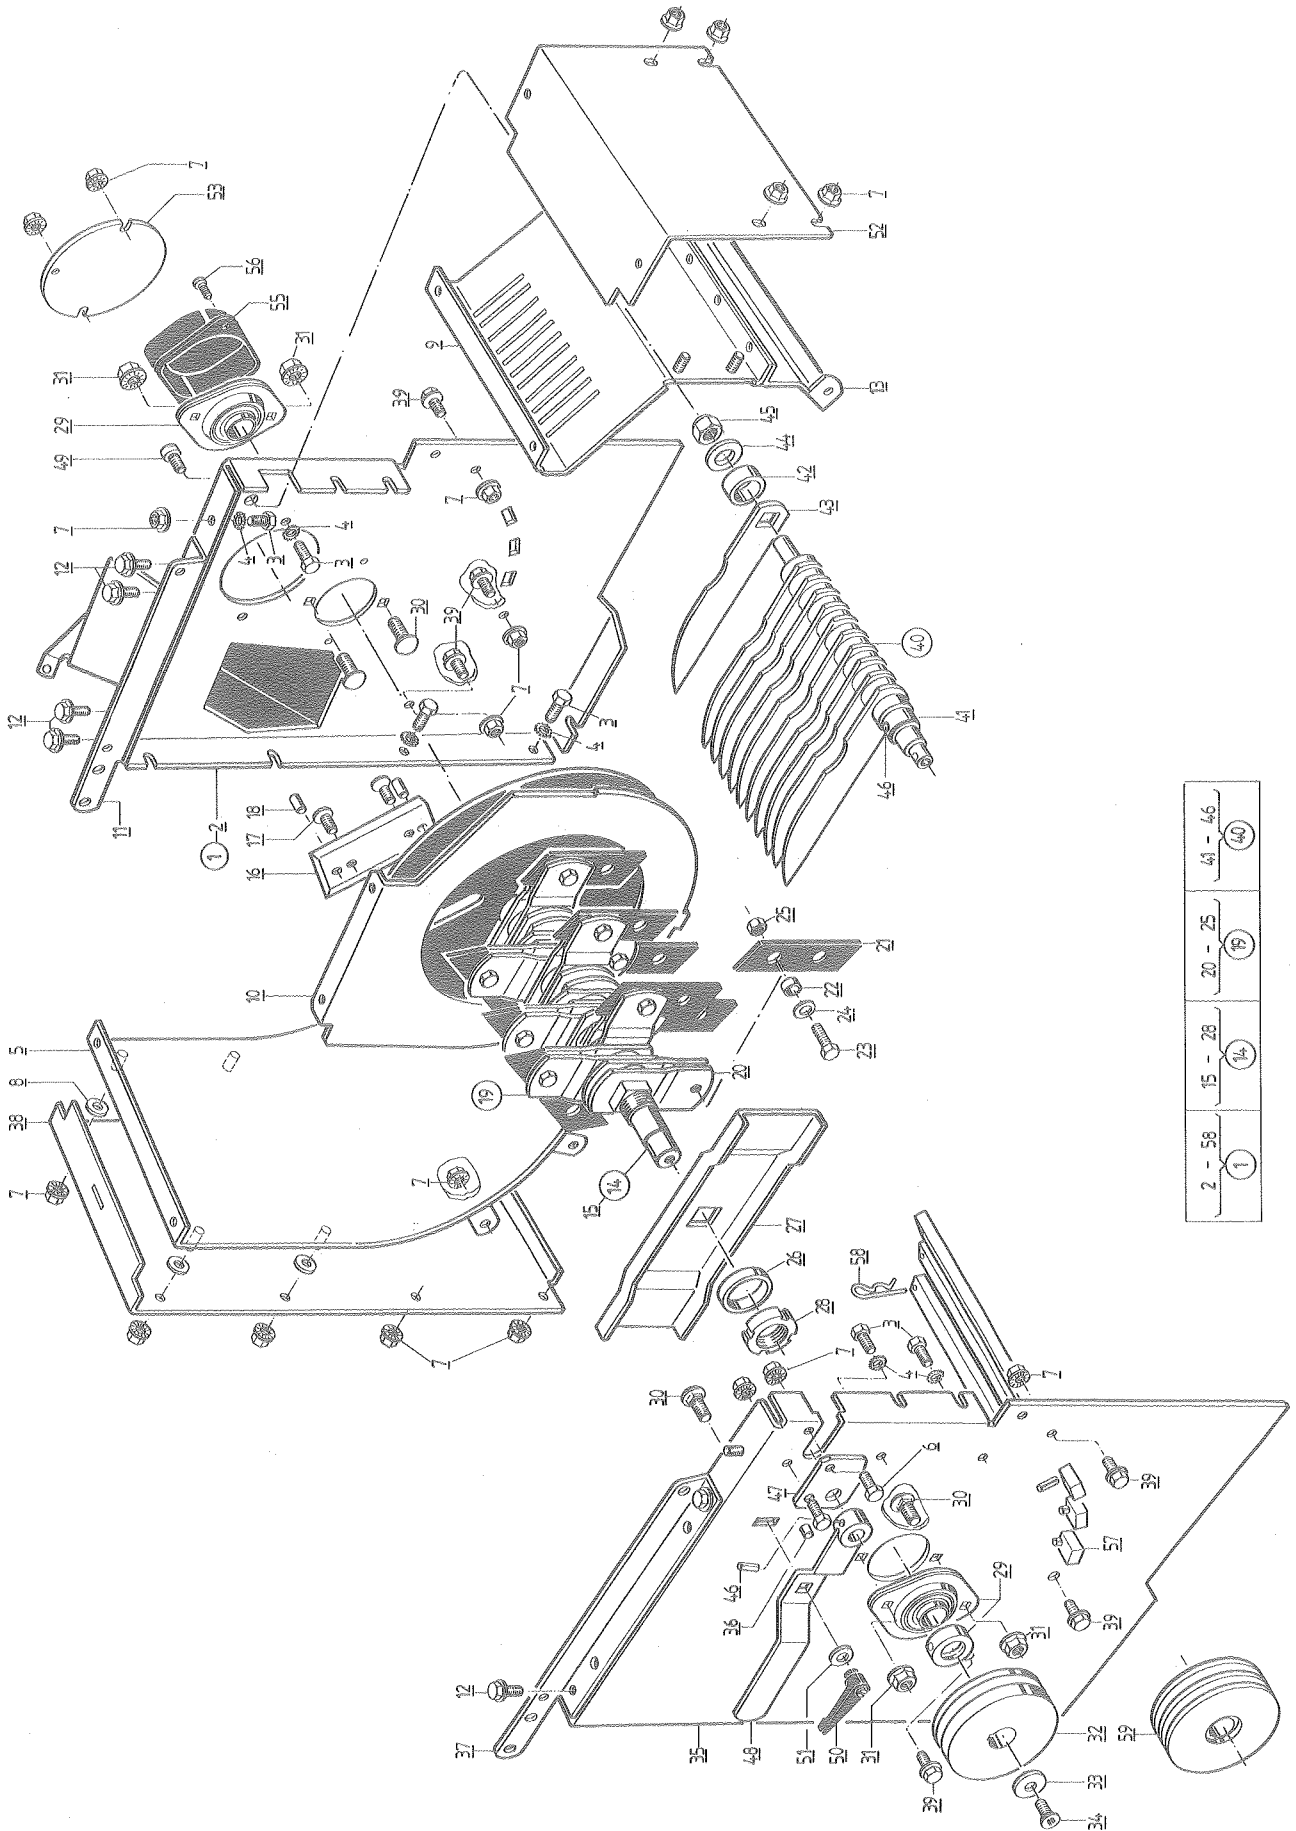

123456789 / 9321 7731

2 - 58	15 - 28	20 - 25	44 - 46	40
1	14	19		

Teil Part Pièce Pezzo Onderdeel Τεμάχιο Pieza Peça Del Osa Del Del	Bezeichnung Description Denominazione Aanduiding Ονομασία Designación Designação Beteckning Nimi Beskrivelse Betegnelse	Bestell-Nr. Order No. No. d'article No. di Comm. Bestel-Nr. Αριθμός ανταλλ. No. de ref. No. de articulo Best.-No. Tilaus-No. Bestillingsnr. Bestill nr.	Abmessung Measurement Mesures Misurazione Afmeting Μέτρα Dimensiones Dimensões Mätning Miitta Størrelse Størrelse	Bemerkung/DIN Remarks Remarques Osservazioni Opmerking Παρατηρήσεις Nota Observação Anmärkning Huomautus Henvísning Bemærkninger	Teil Part Pièce Pezzo Onderdeel Τεμάχιο Pieza Peça Del Osa Del Del	Bezeichnung Description Denominazione Aanduiding Ονομασία Designación Designação Beteckning Nimi Beskrivelse Betegnelse	Bestell-Nr. Order No. No. d'article No. di Comm. Bestel-Nr. Αριθμός ανταλλ. No. de ref. No. de articulo Best.-No. Tilaus-No. Bestillingsnr. Bestill nr.	Abmessung Measurement Mesures Misurazione Afmeting Μέτρα Dimensiones Dimensões Mätning Miitta Størrelse Størrelse	Bemerkung/DIN Remarks Remarques Osservazioni Opmerking Παρατηρήσεις Nota Observação Anmärkning Huomautus Henvísning Bemærkninger
1	Gehäuse komplett	4040 0030			33	Befestigungsscheibe	6200 7022		
2	Seitenwand links geschweißt	4040 0085			34	Senkschraube	0500 5801	M 8 x 16	
					35	Seitenwand rechts	4040 0002		
3	Sechskantschraube	0275 0004	M 8 x 16	7500 gewin- defurchend	36	Seitenwand komplett rechts	4040 0024		
4	Fächerscheibe	0267 9809	A 8,4	6798	37	Schraubwinkel rechts	4040 0069		
5	Stürnwand kpl.	4040 0027			38	Abdeckblech vorne	4040 0004		
6	Sechskantschraube	0206 0124	M 8 x 20	601	39	Sechskantschraube	0206 0123	M 8 x 16	601
7	Sechskantmutter	0500 7101	M 8-W193	selbst- sichernd	40	Einwurfrost montiert	4040 0050		
8	Scheibe	0273 4905	8,4	7349	41	Rostachse gebohrt	4040 0040		
9	Rückwand komplett	4040 0026			42	Zwischenring	4040 0034		
10	Seitenblech komplett links	4040 0023			43	Zinken	4040 0051		
11	Schraubwinkel links	4040 0018			44	Scheibe	0273 4909	17	7349
12	Sechskantschraube	0500 7454	M 8 x 20 - W158	selbst- sichernd	45	Sechskantmutter	0209 8508	M 16	985 selbst- sichernd
13	Wandsegment geschweißt	4040 0025			46	Spiral-Spannstift	0173 4366	6 x 32	7343
14	Schlägerwelle montiert	4040 0049			47	Führungsplatte links	4040 0033		
15	Schlägerwelle geschweißt	4040 0053			48	Schwenkebel gebohrt	4040 0041		
16	Wendemesser	4040 0071			49	Zylinderschraube	0209 1246	M 8 x 16	912
17	Senkschraube	0279 9122	M 6 x 12	7991	50	Klemmhebel verstellbar	0500 6123	M 10/92	GN 300
18	Zylinderstift	0100 0728	6 x 12	7	51	Scheibe	0214 4006	10	1440
19	Schläger komplett	4040 0048			52	Abdeckblech hinten	4040 0003		
20	Schlägerlasche	4040 0044			53	Deckel	4040 0008		
21	Schläger	4040 0043			54	Hutmutter	0209 8601	M 8	986 selbst- sichernd
22	Lagerbuchse	4040 0038			55	Schutzdeckel	4040 0029		
23	Sechskantschraube	0206 0141	M 10 x 25	601	56	Linensblechschaube	0279 8122	B 4,2 x 9,5	7981
24	Scheibe	0401 2504	HS 10		57	Querstab montiert	4040 0131		
25	Sechskantmutter	0209 8506	M 10	985 selbst- sichernd	58	Federstecker	0500 3801	2,5 mm	11024
26	Zwischenbuchse	4040 0037							
27	Schleuderblech	4040 0142							
28	Nutmutter	0218 0412	M 35 x 1,5	1804					
29	Y-Flanschlager mit Exzenterring	0651 0180	YET 206						
30	Flachrundschaube	0206 0344	M 10 x 20	603					
31	Sechskantmutter	0500 7105	M 10 - W193	selbst- sichernd					
32	Keilriemenscheibe	4040 0055							